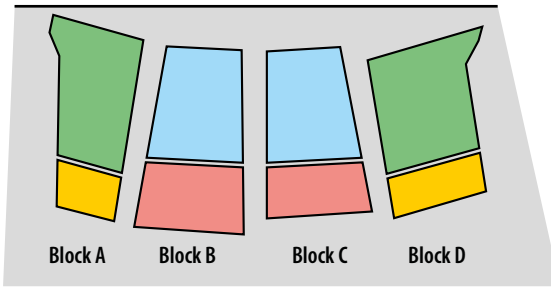

FREILICHTBÜHNE

Sie sitzen bequem auf gepolsterten und nummerierten Plätzen – vor Regen und Sonne geschützt – in einer modernen Zuschauerhalle

EINTRITTSPREISE (€)

	Loge	Sperrsitze	1. Platz	2. Platz	Einzel-ermäßigungen
Kohlhiesels Töchter	27,00	25,00	23,00	17,00	3,00 €
Die kleine Hexe	16,00	14,00	12,00	10,00	2,00 €
Sommer Open Air	45,00	40,00	30,00	20,00	50%
Musical Night	39,00	37,00	33,00	31,00	3,00 €
Wenn nicht heute, ...	27,00	25,00	23,00	17,00	3,00 €
Falko meets M. Jackson	41,00	38,00	35,00	30,00	keine

Gruppen-Ermäßigungen

nur für „Kohlhiesels Töchter“ und „Die kleine Hexe“
ab 20 Personen: 2,00 € / Karte
ab 50 Personen: 3,00 € / Karte

Sonderermäßigung 50%

Personen im Rollstuhl, Schwerbehinderte (GdB 100) mit Begleitperson