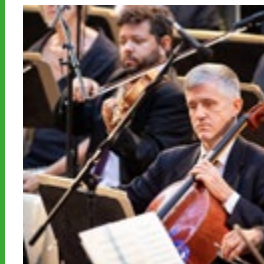

Donnerstag, 10. Juli 2025 / 20 Uhr
SOMMER OPEN AIR - CINEMA IN CONCERT

Ein Sundowner in wunderschöner Kulisse mit ganz großem Kino: Die Württembergische Philharmonie Reutlingen und hochrangige Solisten präsentieren weltbekannte Filmmusiken.

Freitag, 18. Juli 2025 / 20 Uhr
MUSICAL NIGHT

Die SET Musical Company, die von der Axel Törber Band live begleitet wird, sorgt mit einem neuen Programm für Broadway-Stimmung im Wasenwald.